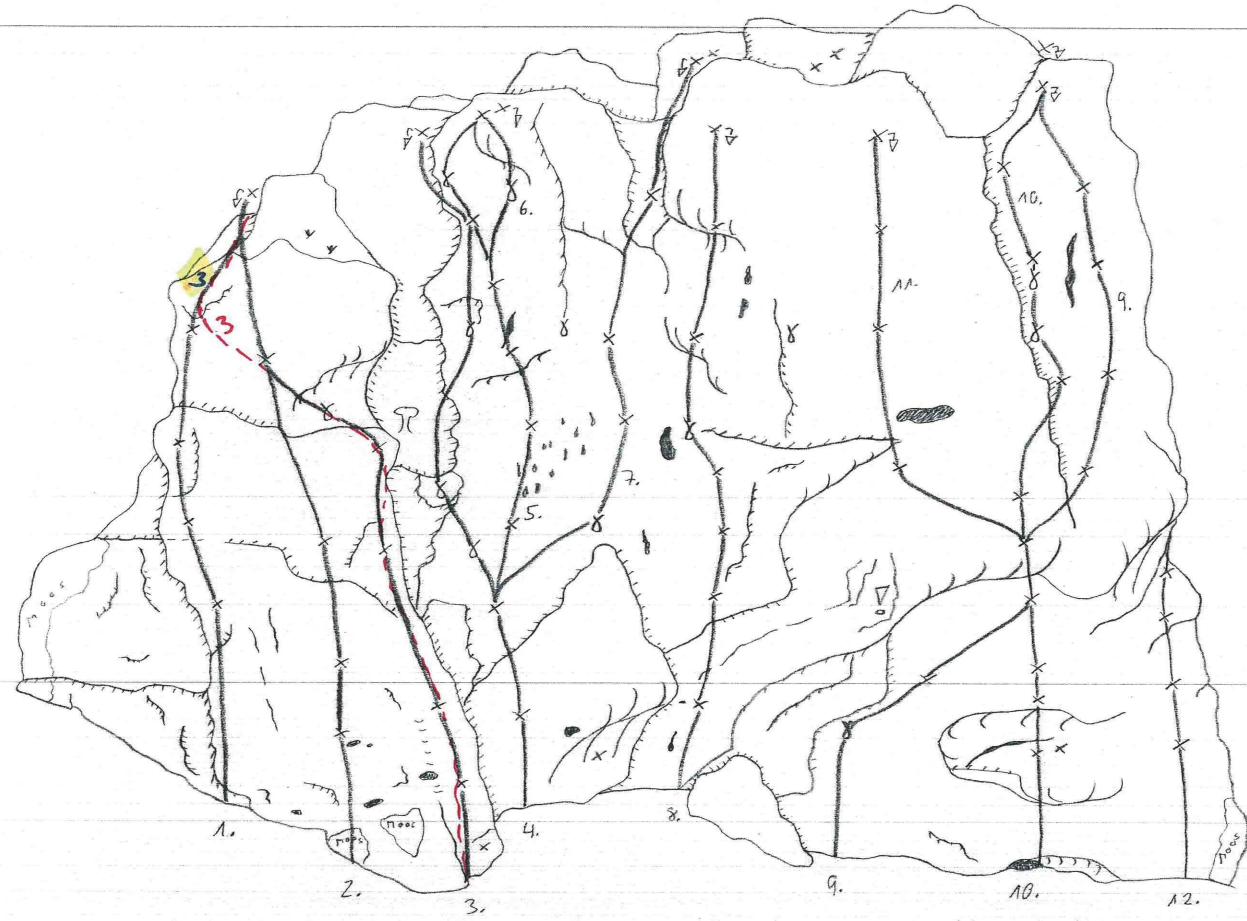

Topo 1

NO Wand

- | | | | | |
|-------------------|---|------|----|------------------------|
| 1 Korallenriff | 6 | 6.15 | | |
| 2 Tears of Love | 7 | 6.25 | 9 | PO 6.25 6 |
| 3 linker Gyg | 4 | | 10 | Holgers Team 7.25 7.15 |
| 4 Schlucht wand | 5 | | 11 | Dipsi 7 |
| 5 Tinki Vinki | 6 | | 12 | Traunfänge 7 |
| 6 Rechte Variante | | | | |
| 7 Moosmäucher | 5 | 4.25 | | |