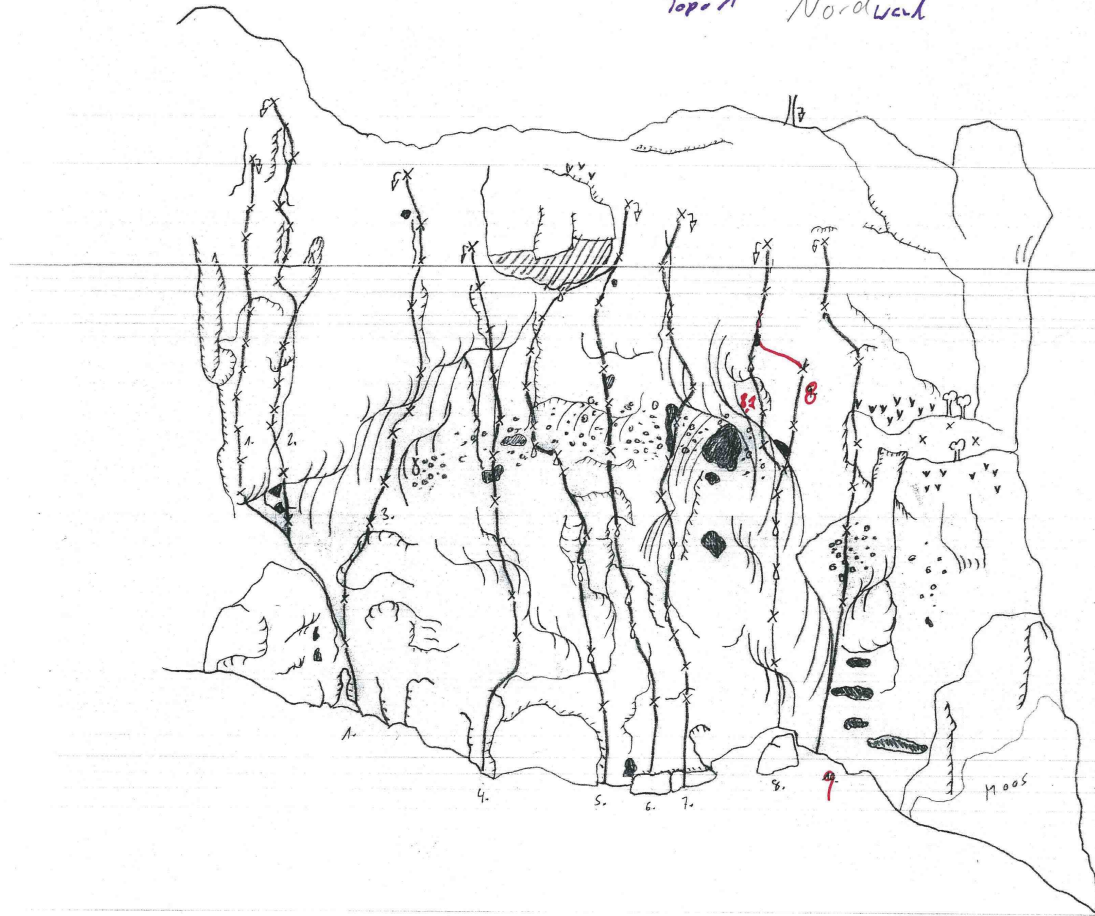

Alte Hausener Uval
 Topo 1 Nordwest

- 1 Projekt
- 2 Schattenobelwiss 7/8,85
- 3 Projekt
- 4 Hieb eis (Projekt) ? 10-?
- 5 Goldnerie 7
- 6 Dirty 8,25
- 7 Immer wenn es regnet 6,25
- 8 Bigo Boyo 7,25
- 8-7 Schimmelratte 7,25
- 89 Reclivarese 6,75